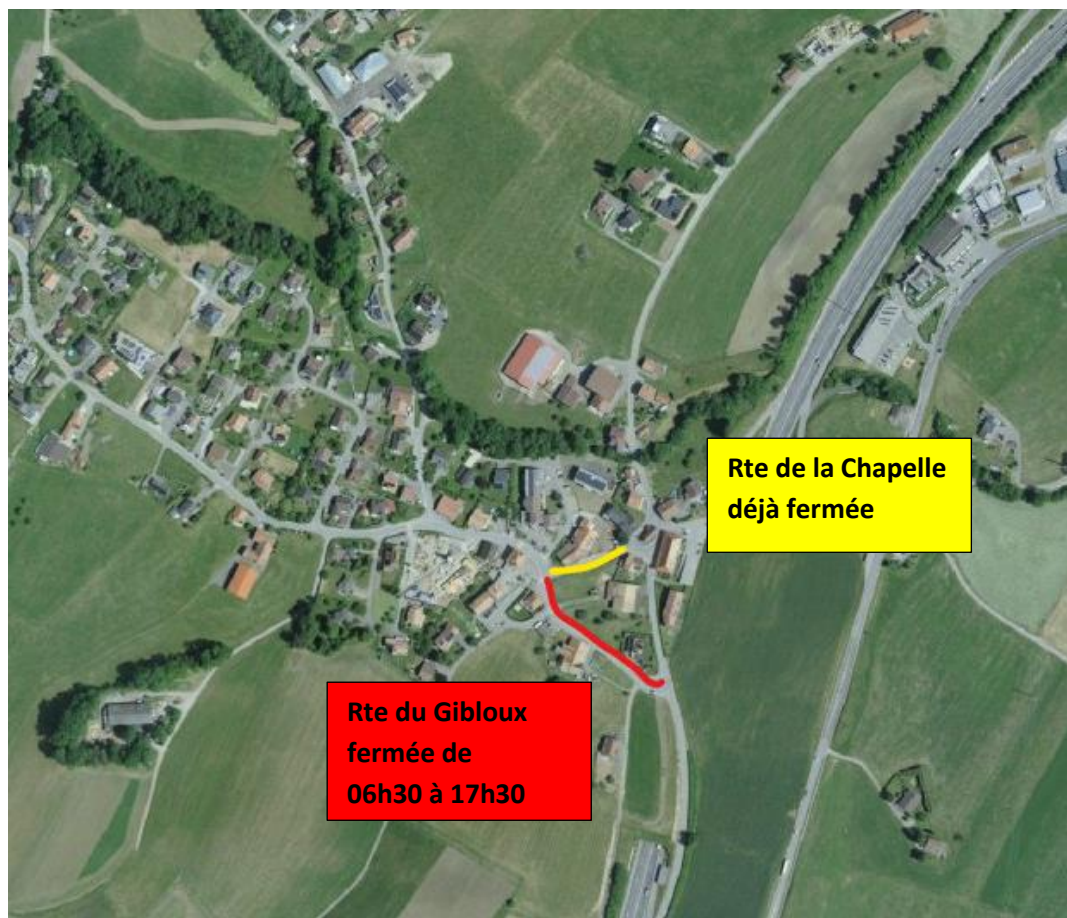

AVIS IMPORTANT

Le samedi 9 mai 2026 et ce comme chaque année, la route du Gibloux sera fermée de **6h30 à 17h30** à la hauteur des moloks jusqu'au passage à piéton en face de l'école de Gumefens. Pour des mesures de sécurité, la route d'Avry sera quant à elle en sens unique avec vitesse réduite en direction d'Avry-dt-Pont. De plus, en raison des travaux de rénovation du bâtiment situé à la route de la Chapelle, cette dernière est déjà fermée. C'est pourquoi nous vous prions de bien vouloir faire le tour par Avry-dt-Pont ou par Sorens pour les personnes habitant en amont de l'école de Gumefens.